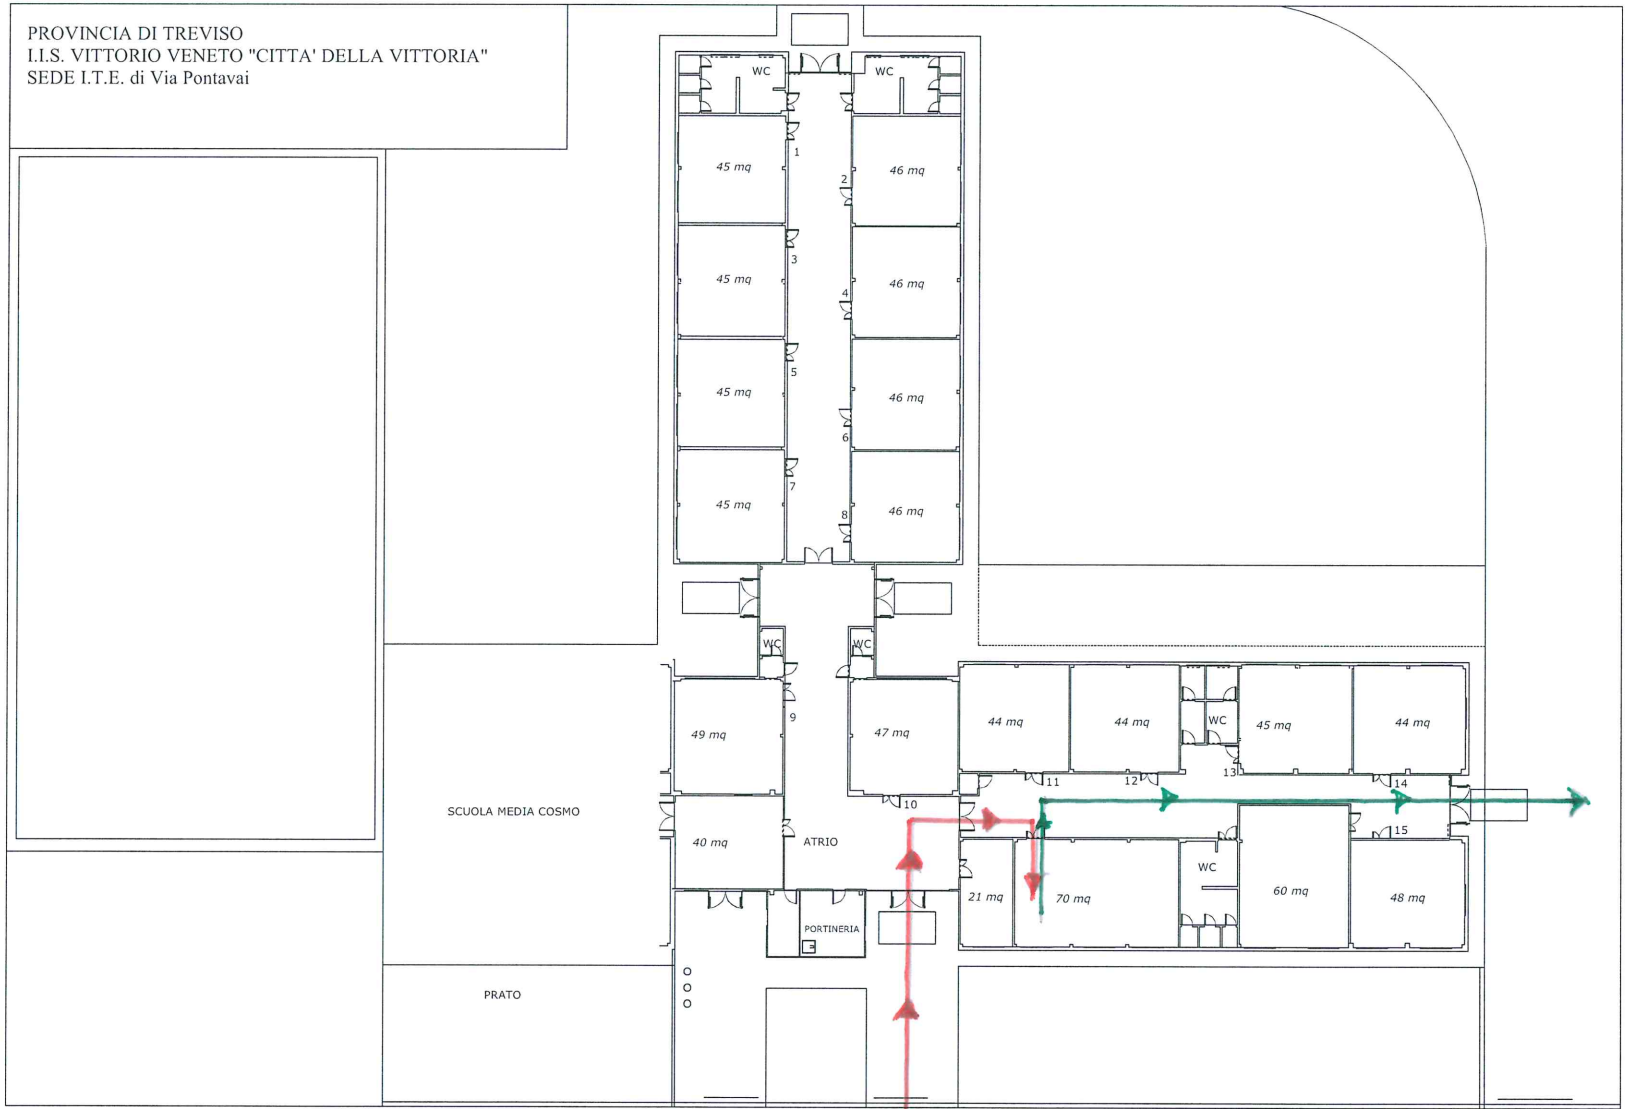

PROVINCIA DI TREVISO
I.I.S. VITTORIO VENETO "CITTA' DELLA VITTORIA"
SEDE I.T.E. di Via Pontavai

↑
INGRESSO
BICICLETTE

↑
INGRESSO
PEDONALE

ENTRATA

↑
INGRESSO
MOTORINI E MEZZI DI SERVIZIO

USCITA