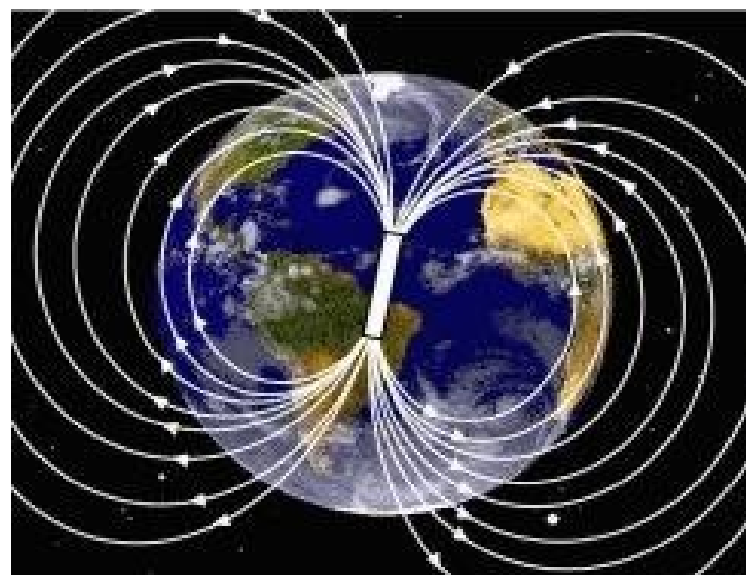

L'elettromagnetismo

Il magnetismo

- ▶ In fisica il magnetismo è quel fenomeno per cui alcuni materiali sono in grado di attrarre il ferro nonché trasmettere tale capacità ad altri materiali.

Campo magnetico terrestre

La bussola

L' elettromagnetismo

- ▶ È l'energia risultante dalla combinazione di elettricità e magnetismo

Solenoidi

Treni a levitazione magnetica

A photograph of the aurora borealis (Northern Lights) over a calm lake and dark mountains. The aurora is a vibrant green and blue light that stretches across the sky and is reflected in the water. The sky is dark with many stars visible. The mountains are dark and have some snow patches. The overall scene is serene and beautiful.

L'aurora polare

Fine

The background features abstract, overlapping geometric shapes in various shades of blue, ranging from light sky blue to deep navy blue. The shapes are primarily triangles and polygons, creating a dynamic, layered effect. The word "Fine" is centered in a clean, sans-serif font.